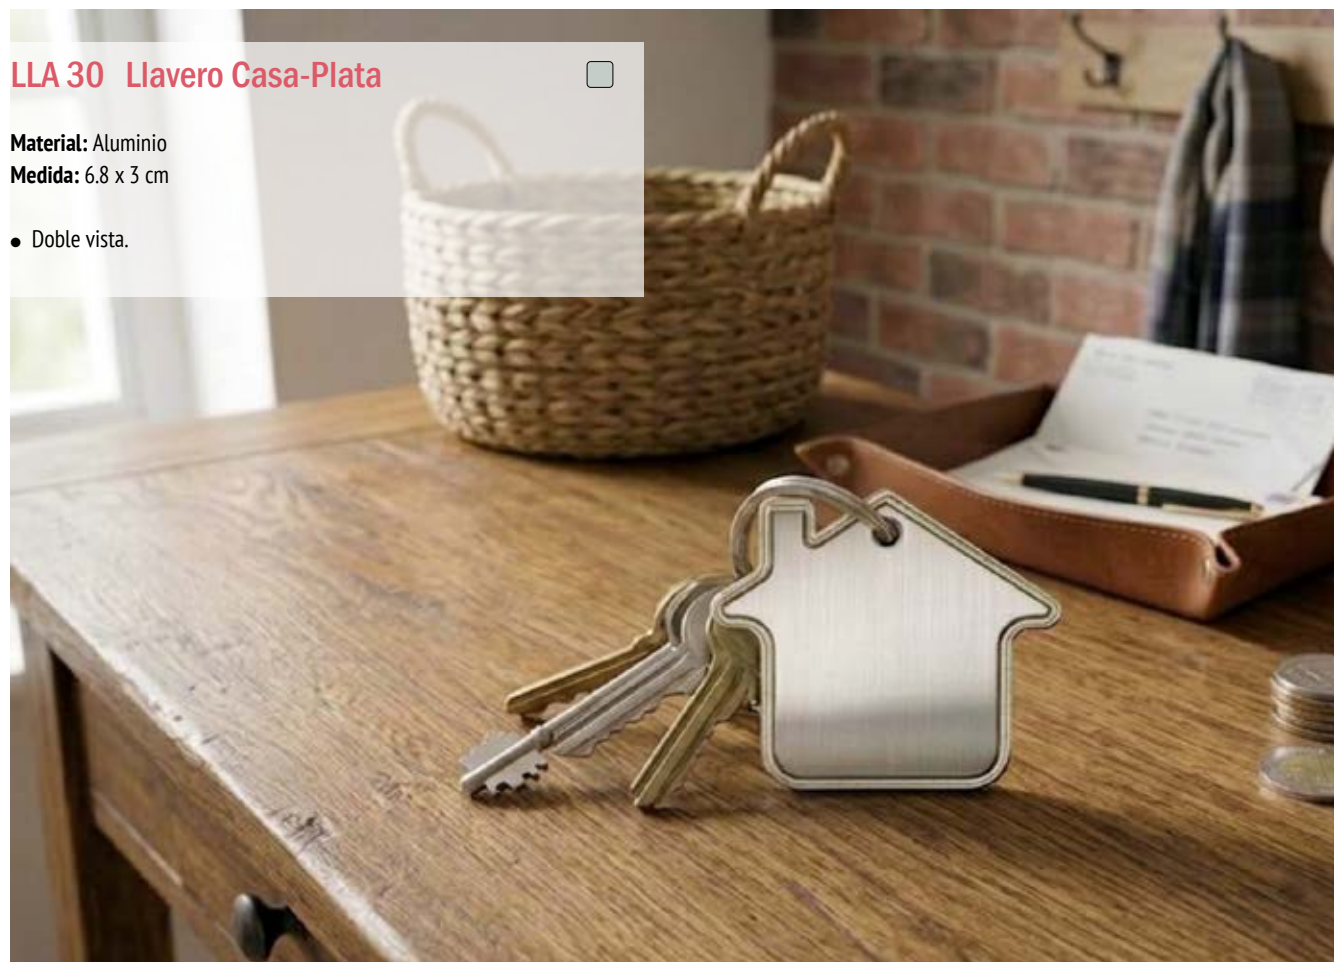

Medida: 6.6 x 2.5 cm.

- Llaverero con ranura como soporte para teléfono móvil y abresodas.

LLA 29 Llaverero Forma Casa

Material: Metal

Medida: 4 x 3.5 cm.

- Llaverero con diseño diverso en caras.

LLA 30 Llaverero Casa-Plata