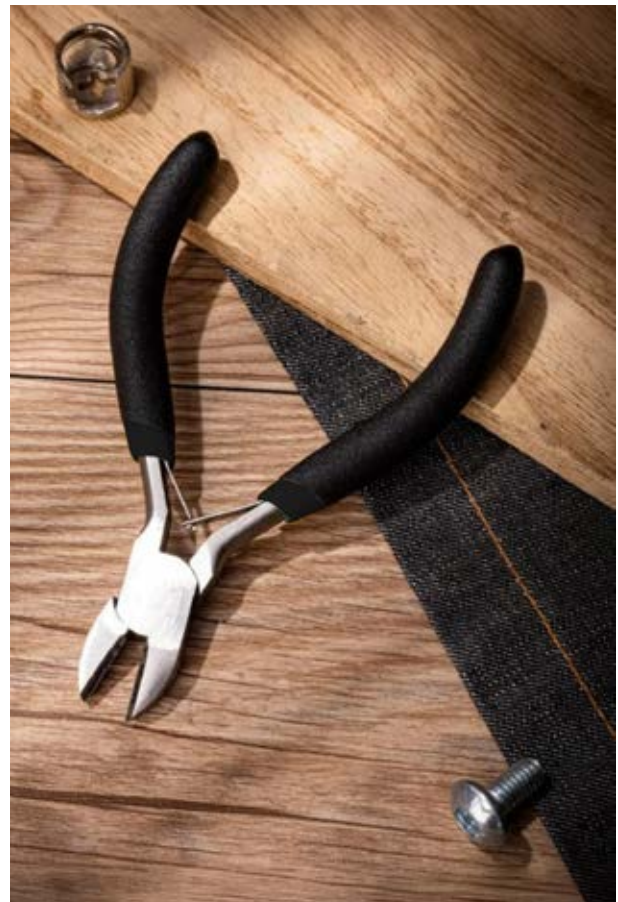

OUTDOORS, VIAJES Y CAMPING

outdoors y camping

HER 25 Kit Mustang

Material: Estuche de curpiel con acabado en rubber

Medida: 16,5 x 10 x 3,5 cm

- Juego de 19 piezas de herramientas.
- Incluye linterna, 2 pinzas, cinta métrica, manguillo para soporte, 4 dados y 10 puntas intercambiables.
- Estuche con cierre en zipper.